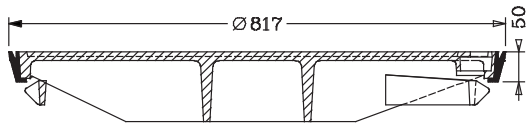

RANDERS

RANDERS JERNSTØBERI A/S

www.randersjern.dk

Info september 2005

NYHED

Nu også dæksler med

- lås
- påstøbt pakning
- 8 mm mønster til Ø800 brønde

*Dækslet passer naturligvis i eksisterende
Ø800 RJ-karme.*

Brug R A N D E R S på toppen!

Dæksel Ø800 med påstøbt pakning og lås, åbent eller tæt nøglehul

2211PS/2211TPS

SG-jern

66 kg

Dækslet kan leveres med byvåben eller logo. Dækslet er forsynet med lås og påstøbt pakning af polyurethan

Pakningen har en patentansøgt tættelæbe, som spænder ud mod karmen. Denne sikrer sammen med låsearmene, at dækslet ligger stabilt selv under svær trafikbelastning.

Tilhørende karme

Fast-/regulerbar karm H= 160
 art. nr. 2709