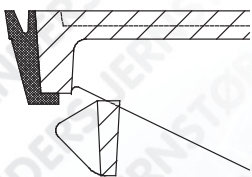

RANDERS

RANDERS JERNSTØBERI A/S

www.randersjern.dk

Info september 2005

NYHED

Nu også dæksler med

- lås
- påstøbt pakning
- 8 mm mønster til Ø800 brønde

*Dækslet passer naturligvis i eksisterende
Ø800 RJ-karme.*

Brug R A N D E R S på toppen!

Dæksel Ø800 med påstøbt pakning og lås, åbent eller tæt nøglehul

2211PS/2211TPS

SG-jern

66 kg

Dækslet kan leveres med byvåben eller logo. Dækslet er forsynet med lås og påstøbt pakning af polyurethan

Pakningen har en patentansøgt tættelæbe, som spænder ud mod karmen. Denne sikrer sammen med låsearmene, at dækslet ligger stabilt selv under svær trafikbelastning.

Tilhørende karme

Fast-/regulerbar karm H= 160
 art. nr. 2709